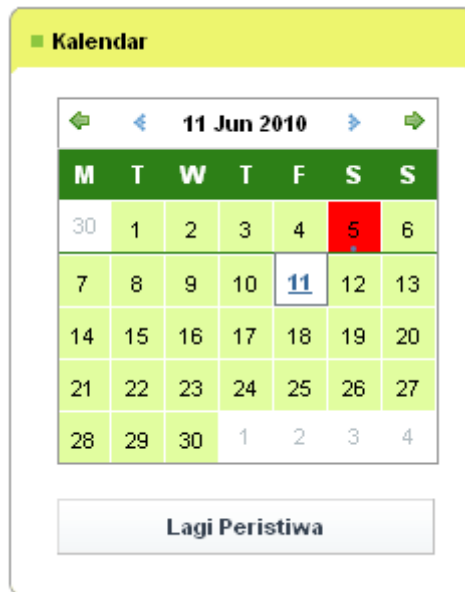

Kalendar

- Kalendar memberi petunjuk kepada pengguna mengenai peristiwa yang berlaku pada tarikh-tarikh yang tertentu.
- Ia juga mewakili submenu Peristiwa yang terdapat di dalam menu Berita & Peristiwa.
- Pengguna dapat mengetahui jika adanya sesuatu aktiviti/program melalui tarikh-tarikh yang telah dihitamkan.
- Klik pada tarikh tertentu akan memaparkan aktiviti/program untuk hari tersebut.

Untuk mengetahui keseluruhan aktiviti pada bulan tersebut, pengguna boleh klik pada Lagi Aktiviti Bulan Ini yang terdapat di bahagian bawah Kalendar.